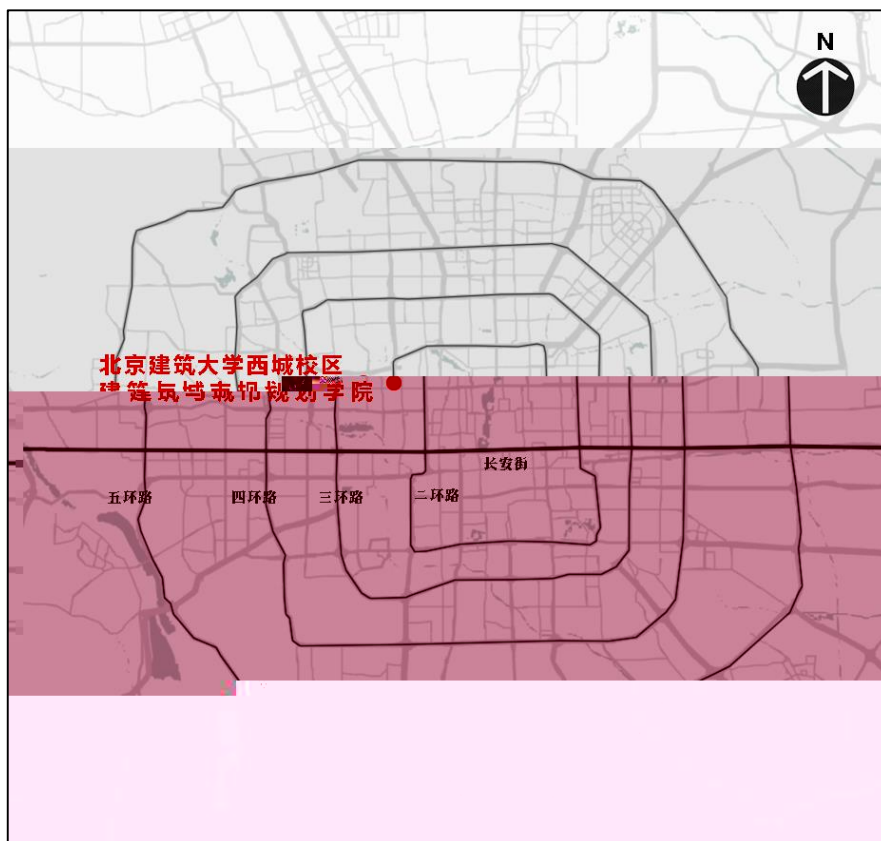

2024

亲爱的复试同学：

祝贺你脱颖而出，顺利进入建筑与城市规划学院 2024 级硕士研究生招生复试环节。现将交通、住宿、餐饮等信息补充如下：

1、复试工作地点：

地址：北京市西城区展览路 1 号（北建大西城校区），凭身份证刷卡步行入校。

- (1) 公交车“北京展览馆站”或“二里沟东口站”下车。
- (2) 地铁 4 号线“动物园”C 口出；或 6 号线“车公庄西”A 口出。
- (3) 网约车目的地请定位至“北京建筑大学西城校区东门”。

2、校园周边住宿：

- (1) 经济型：汉庭酒店（北京展览馆阜外医院店）、有戏电影酒店等
- (2) 中高档型（贵）：银龙苑酒店、新大都酒店。

3、校园周边餐饮与购物（步行可达目的地）：

- (1) 快餐（经济）：麦当劳、肯德基、吉野家、李先生牛肉面等。
- (2) 北京特色餐饮（贵）：鸭儿李记涮肉、北平食府、四世同堂等。
- (3) 超市购物：校内物美超市、校外盒马生鲜超市等。

4、附件 1：学校区位示意图

附件 2：学校周边基本服务设施示意图

附件 3：复试及报道地点位置示意图

附件 1：学校区位示意图

附件 2：学校周边基本服务设施示意图

附件 3：复试及报道地点位置示意图

教 4 楼实景如图所示

建筑馆实景如图所示