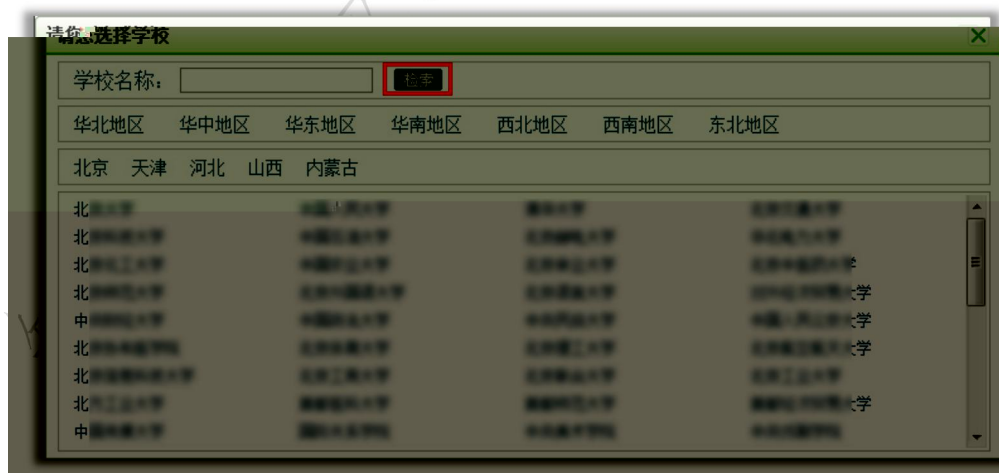

知网大学生论文检测系统 (MLC) 学生使用手册

知网大学生论文检测系统 (MLC) 学生使用手册

1.1

1.2

1.3

1.4

2.1

作者: [] 院系: 商学院 专业: [] 班级: []